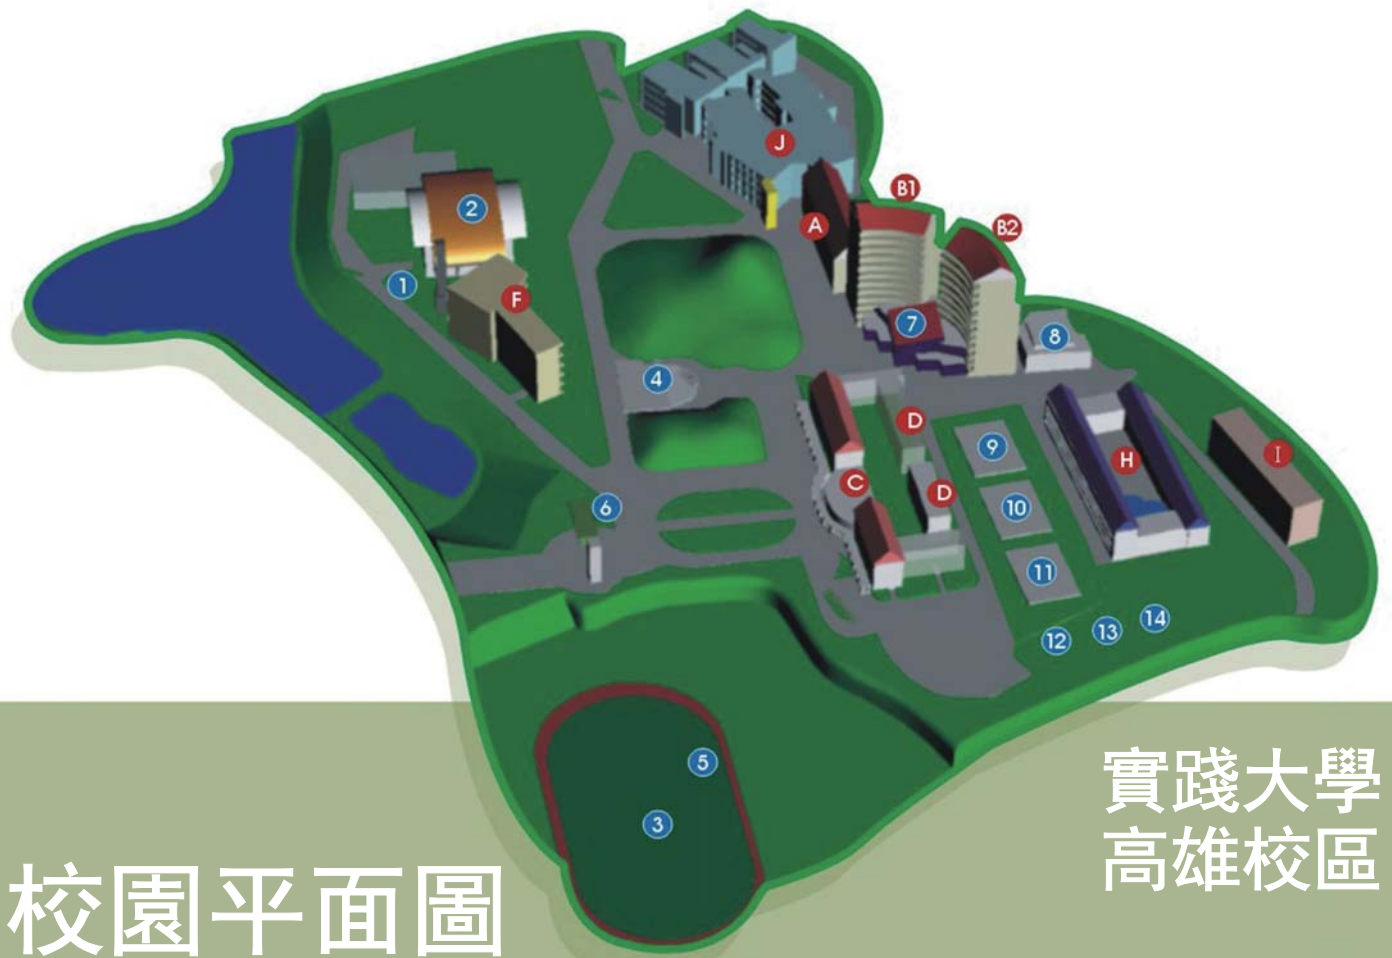

實踐大學 高雄校區

A 教授研究室&教師宿舍

B₁ B₂ 學生&教師宿舍

C D 教學行政大樓
商學與資訊學院·文化與創意學院
服飾設計與經營學系·時尚設計學系
應用英語學系·應用中文學系·應用日文學系
電腦動畫學士學位學程

F 教學大樓·金融管理學系·觀光管理學系·
休閒產業管理學系

H 學生宿舍

I 教學大樓·國際貿易學系·會計暨稅務學系
國際企業管理學系·行銷管理學系·教授研究室

J 圖資大樓·資訊管理學系·資訊科技與通訊學系·
資訊模擬與設計學系

1 影清湖

2 體育館

3 操場

4 西班牙廣場

5 球場

6 校警室

7 演講廳

8 美食區餐廳

9 球場

10 球場

11 網球場

12 休閒產業管理學系教學農場

13 焗窯區

14 烤肉區